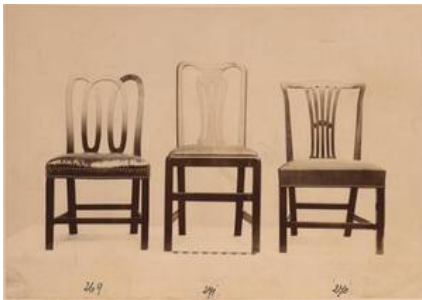

MAK

Objectdetail

作品分類: [photograph](#)

題名: Fotografie dreier Stühle im Chippendale-Stil von ca. 1740 (given title), 199 Fotografien von Objekten der Ausstellung über altenglische Möbel im ehem. Bethnal Green Museum in London 1896. (title addition)

作者 / 制作年代:

photographer: [無名](#), [London](#) 1896

材料: [secondary support cardboard](#)

手法: [photograph](#)

測定:

縦幅: 17.4 センチ

横幅: 25 センチ

作品番号: KI 7246-71

出所: purchase (1897)

作品に記載されている文章: [Untersatzkarton, mittig unten, aufgeklebt]: 269. Chair. Walnut; [...] / 270. Chair.

Mahogany; [...] / 271. Chair. Mahogany; [...]

[Untersatzkarton, rechts]: Drei Chippendale-Stühle: 269: um 1740; / 271: um 1740; 270: um 1720