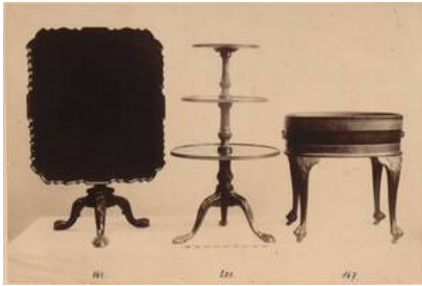

Objectdetail

---

作品分類: [photograph](#)

題名: Fotografie eines Tisches einer Etagère und eines Weinkühlers (given title), 199 Fotografien von Objekten der Ausstellung über altenglische Möbel im ehem. Bethnal Green Museum in London 1896. (title addition)

出所: purchase (1897)

作品に記載されている文章: [Untersatzkarton, mittig unten, aufgeklebt]: 164. Table. Walnut; [...] / 200. Dumb-Waiter. Mahogany; [...], 167. Wine Cooler and Stand. [...]

[Untersatzkarton, rechts]: 164: Tisch aus Nußbaumholz mit umklappbarer Platte. Um 1730. / 167: Dreiteilige Etagère aus Mahagoni, um 1740. / 200: Weinkühler aus Mahagoni, Chippendale, um 1740.