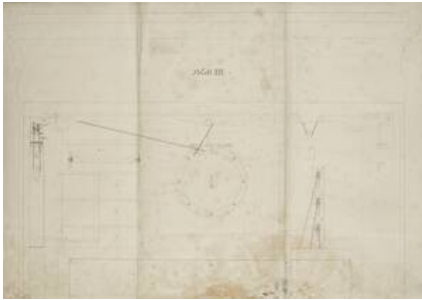

Objectdetail

Object name: working drawing

Title: Ansicht des Kastens bei geöffneter Rückwand (given title)

Production:

design: [Vinzenz Hefele \(1840\)](#), Vienna, before 1841

Period/Style/School: Biedermeier

Material / Technique: Papier auf Leinen aufgezogen

Measurements:

height: 78 cm

width: 114 cm

Inventory number: SOB 116-2-14-1

Acquisition: assumption (1965)

text on object

Superordinated Object: