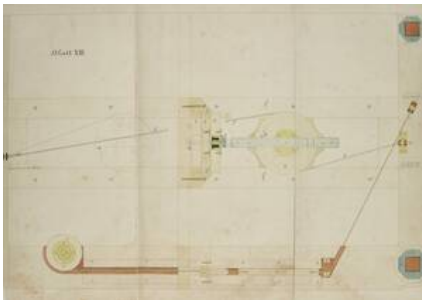

Objectdetail

Object name: working drawing, ground plan

Title: Grundriss des Sekretärs mit den mechanischen Details am Boden des Sekretärs (given title)

Production:

design: [Vinzenz Hefele \(1840\)](#), Vienna, before 1841

Period/Style/School: Biedermeier

Material / Technique: Papier auf Leinen aufgezogen

Measurements:

height: 70 cm

width: 97 cm

Inventory number: SOB 116-2-13

Acquisition: assumption (1965)

text on object

Superordinated Object:

Werkzeichnungen eines Sekretärs ([SOB 116-2](#))

Associated object:

([SOB 116-1](#))

Fotografie des Objekts: Fotografie eines Schreibsekretärs von Vinzenz Hefele 1839-1840 ([KI 9813-1-1](#))