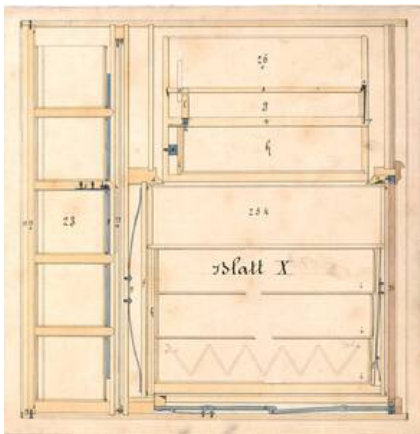

Objectdetail

Object name: working drawing

Title: Querschnitt durch den Tabernakel (rechte Seite)
(given title)

Production:

design: [Vinzenz Hefele \(1840\)](#), Vienna, before 1841

Period/Style/School: Biedermeier

Material / Technique: Papier auf Leinen aufgezogen

Measurements:

height: 28 cm

width: 28 cm

Inventory number: SOB 116-2-10

Acquisition: assumption (1965)

text on object

Superordinated Object: