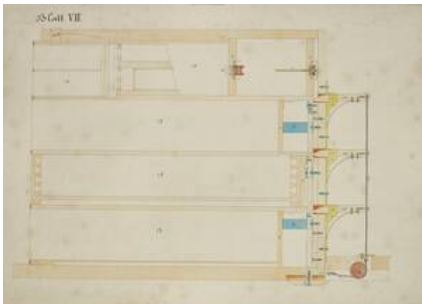

Objectdetail

Object name: [working drawing](#)

Title: Querschnitt durch die Ladenkonstruktion des Einsatzes (given title), Durchschnitt durch die Einsatzladen (original-language title)

Production:

design: [Vinzenz Hefele \(1840\)](#), [Vienna](#), before 1841

Period/Style/School: [Biedermeier](#)

Material / Technique: Papier auf Leinen aufgezogen

Measurements:

height: 39 cm

width: 54 cm

Inventory number: SOB 116-2-7

Acquisition: assumption (1965)

text on object