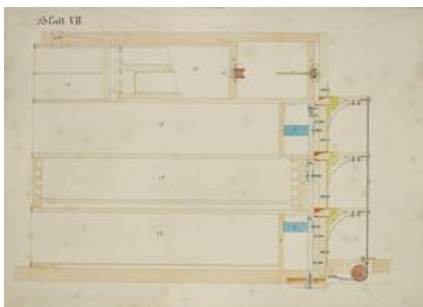

Objectdetail

Object name: [working drawing](#)

Title: Querschnitt durch die Ladenkonstruktion des Einsatzes (given title), Durchschnitt durch die Einsatzladen (original-language title)

Production:

design: [Vinzenz Hefele \(1840\)](#), [Vienna](#), before 1841

Period/Style/School: [Biedermeier](#)

Material / Technique: Papier auf Leinen aufgezogen

Measurements:

height: 39 cm

width: 54 cm

Inventory number: SOB 116-2-7

Acquisition: assumption (1965)

text on object