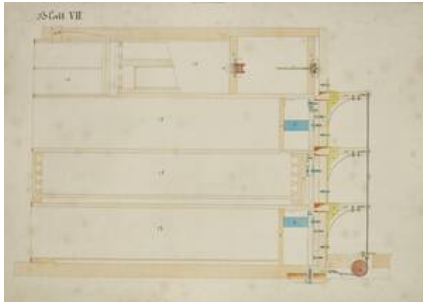

Objectdetail

Object name: working drawing

Title: Querschnitt durch die Ladenkonstruktion des Einsatzes (given title),
Durchschnitt durch die Einsatzladen (original-language title)

Production:

design: [Vinzenz Hefele \(1840\)](#), Vienna, before 1841

Period/Style/School: Biedermeier

Material / Technique: Papier auf Leinen aufgezogen

Measurements:

height: 39 cm

width: 54 cm

Inventory number: SOB 116-2-7

Acquisition: assumption (1965)

text on object