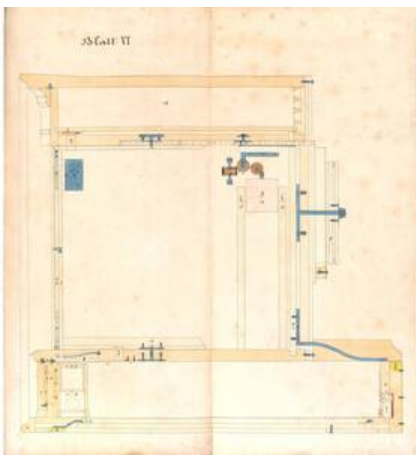

Objectdetail

Object name: working drawing

Title: Querschnitt des Einsatzes mit mechanischen Details (given title), Durschnitt des Einsatzes (original-language title)

Production:

design: [Vinzenz Hefele \(1840\)](#), Vienna, before 1841

Period/Style/School: Biedermeier

Material / Technique: Papier auf Leinen aufgezogen

Measurements:

height: 65 cm

width: 57.7 cm

Inventory number: SOB 116-2-6

Acquisition: assumption (1965)

text on object

Superordinated Object:

Werkzeichnungen eines Sekretärs ([SOB 116-2](#))

Associated object:

([SOB 116-1](#))

Fotografie des Objekts: Fotografie eines Schreibsekretärs von Vinzenz Hefele 1839-1840 ([KI 9813-1-1](#))