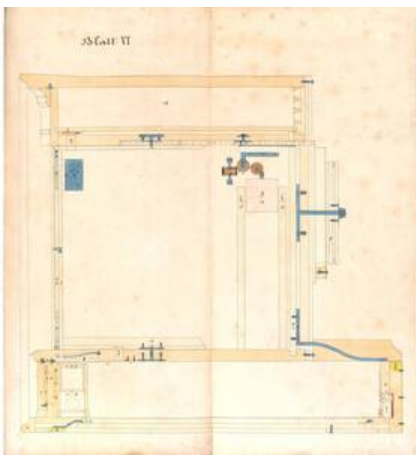

## Objectdetail

---

Object name: [working drawing](#)

Title: Querschnitt des Einsatzes mit mechanischen Details (given title), Durschnitt des Einsatzes (original-language title)

Production:

design: [Vinzenz Hefele \(1840\)](#), [Vienna](#), before 1841

Period/Style/School: [Biedermeier](#)

Material / Technique: Papier auf Leinen aufgezogen

Measurements:

height: 65 cm

width: 57.7 cm

Inventory number: SOB 116-2-6

Acquisition: assumption (1965)

text on object

Superordinated Object:

Werkzeichnungen eines Sekretärs ([SOB 116-2](#))

Associated object:

Biedermeier Secetaire ([SOB 116-1](#))

photograph of the object: Fotografie eines Schreibsekretärs von Vinzenz Hefele 1839-1840 ([KI 9813-1-1](#))