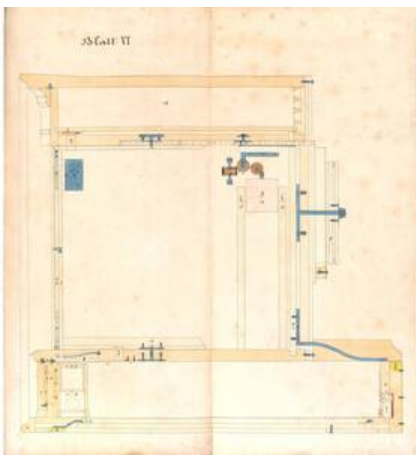

Objectdetail

Object name: [working drawing](#)

Title: Querschnitt des Einsatzes mit mechanischen Details (given title), Durschnitt des Einsatzes (original-language title)

Production:

design: [Vinzenz Hefele \(1840\)](#), [Vienna](#), before 1841

Period/Style/School: [Biedermeier](#)

Material / Technique: Papier auf Leinen aufgezogen

Measurements:

height: 65 cm

width: 57.7 cm

Inventory number: SOB 116-2-6

Acquisition: assumption (1965)

text on object

Superordinated Object:

Werkzeichnungen eines Sekretärs ([SOB 116-2](#))

Associated object:

Biedermeier Secetaire ([SOB 116-1](#))

photograph of the object: Fotografie eines Schreibsekretärs von Vinzenz Hefele 1839-1840 ([KI 9813-1-1](#))