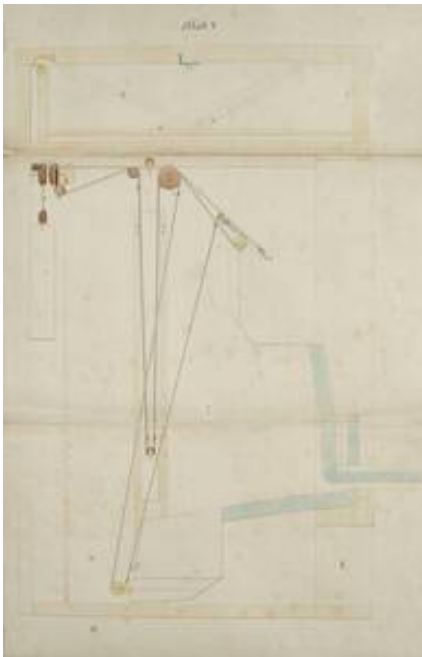

Objectdetail

Object name: working drawing

Title: Querschnitt der rechten Seite des Schreibsekretärs mit Details der Flaschenzug Mechanik (given title),
Mechanik zu dieser Seite (original-language title)

Production:

design: [Vinzenz Hefele \(1840\)](#), Vienna, before 1841

Period/Style/School: Biedermeier

Material / Technique: Papier auf Leinen aufgezogen

Measurements:

height: 108.5 cm

width: 71.3 cm

Inventory number: SOB 116-2-5

Acquisition: assumption (1965)

text on object

Superordinated Object:

Werkzeichnungen eines Sekretärs ([SOB 116-2](#))

Associated object:

([SOB 116-1](#))

Fotografie des Objekts: Fotografie eines Schreibsekretärs von Vinzenz Hefele 1839-1840 ([KI 9813-1-1](#))

Fotografie des Objekts: Fotografie eines Schreibsekretärs von Vinzenz Hefele 1839-1840 ([KI 9813-1-2](#))

Fotografie des Objekts: Fotografie eines Schreibsekretärs von Vinzenz Hefele 1839-1840 ([KI 9813-1-3](#))