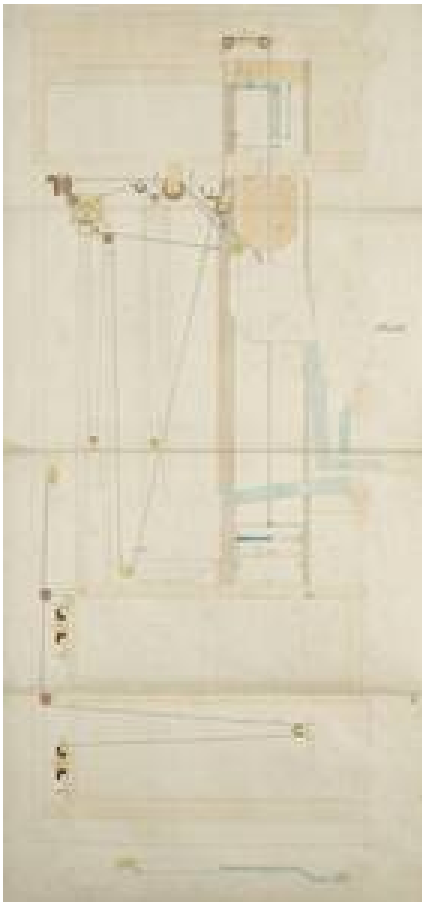

Objectdetail

Object name: working drawing

Title: Querschnitt der rechten Seite des Schreibsekretärs mit Details der Flaschenzug Mechanik (given title),
Durchschnitt rechts (original-language title)

Production:

design: [Vinzenz Hefele \(1840\)](#), Vienna, before 1841

Period/Style/School: Biedermeier

Material / Technique: Papier auf Leinen aufgezogen

Measurements:

height: 158.5 cm

width: 78 cm

Inventory number: SOB 116-2-4

Acquisition: assumption (1965)

text on object

Superordinated Object:

Werkzeichnungen eines Sekretärs ([SOB 116-2](#))

Associated object:

([SOB 116-1](#))

Fotografie des Objekts: Fotografie eines Schreibsekretärs von Vinzenz Hefele 1839-1840 ([KI 9813-1-1](#))

Fotografie des Objekts: Fotografie eines Schreibsekretärs von Vinzenz Hefele 1839-1840 ([KI 9813-1-2](#))

Fotografie des Objekts: Fotografie eines Schreibsekretärs von Vinzenz Hefele 1839-1840 ([KI 9813-1-3](#))