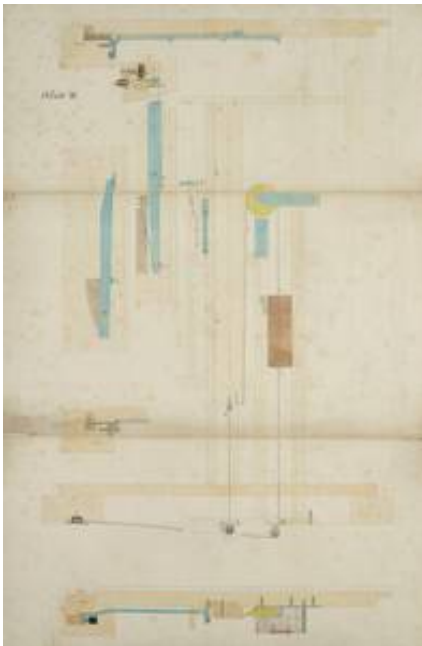

Objectdetail

Object name: working drawing, ground plan
Title: Detailpläne zur Mechanik im Auf- und Grundriss des Schreibsekretärs

Production:

design: [Vinzenz Hefele \(1840\)](#), Vienna, before 1841

Period/Style/School: Biedermeier

Material / Technique: Papier auf Leinen aufgezogen

Measurements:

height: 118.5 cm

width: 79.3 cm

Inventory number: SOB 116-2-3

Acquisition: assumption (1965)

text on object

Superordinated Object:

Werkzeichnungen eines Sekretärs ([SOB 116-2](#))

Associated object:

([SOB 116-1](#))

Fotografie des Objekts: Fotografie eines Schreibsekretärs von Vinzenz Hefele 1839-1840 ([KI 9813-1-1](#))

Fotografie des Objekts: Fotografie eines Schreibsekretärs von Vinzenz Hefele 1839-1840 ([KI 9813-1-2](#))

Fotografie des Objekts: Fotografie eines Schreibsekretärs von Vinzenz Hefele 1839-1840 ([KI 9813-1-3](#))

Fotografie des Objekts: Fotografie eines Schreibsekretärs von Vinzenz Hefele 1839-1840 ([KI 9813-1-4](#))