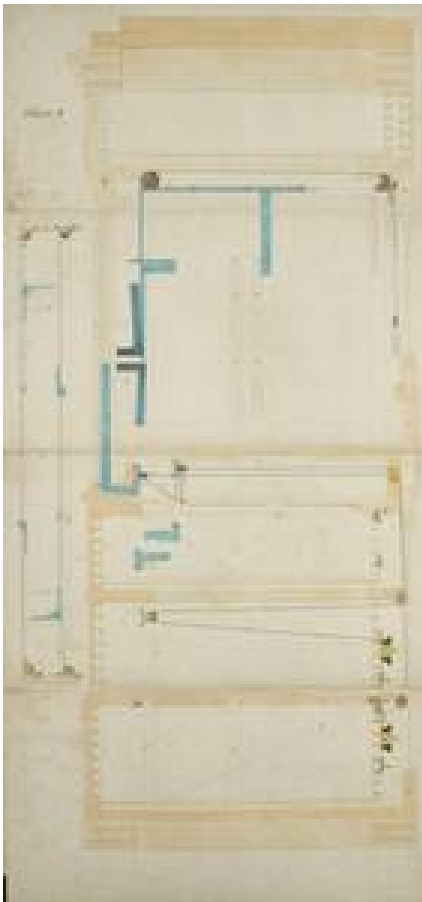

Objectdetail

---

Object name: [working drawing](#)

Title: Querschnitt der linken Seite des Schreibsekretärs (given title), Durchschnitt links (original-language title)

Production:

design: [Vinzenz Hefele \(1840\)](#), [Vienna](#), before 1841

Period/Style/School: [Biedermeier](#)

Material / Technique: Papier auf Leinen aufgezogen

Measurements:

height: 165 cm

width: 79.5 cm

Inventory number: SOB 116-2-2

Acquisition: assumption (1965)

text on object

Superordinated Object:

Werkzeichnungen eines Sekretärs ([SOB 116-2](#))

Associated object:

Biedermeier Secetaire ([SOB 116-1](#))

photograph of the object: Fotografie eines Schreibsekretärs von Vinzenz Hefele 1839-1840 ([KI 9813-1-1](#))

photograph of the object: Fotografie eines Schreibsekretärs von Vinzenz Hefele 1839-1840 ([KI 9813-1-2](#))

photograph of the object: Fotografie eines Schreibsekretärs von Vinzenz Hefele 1839-1840 ([KI 9813-1-3](#))