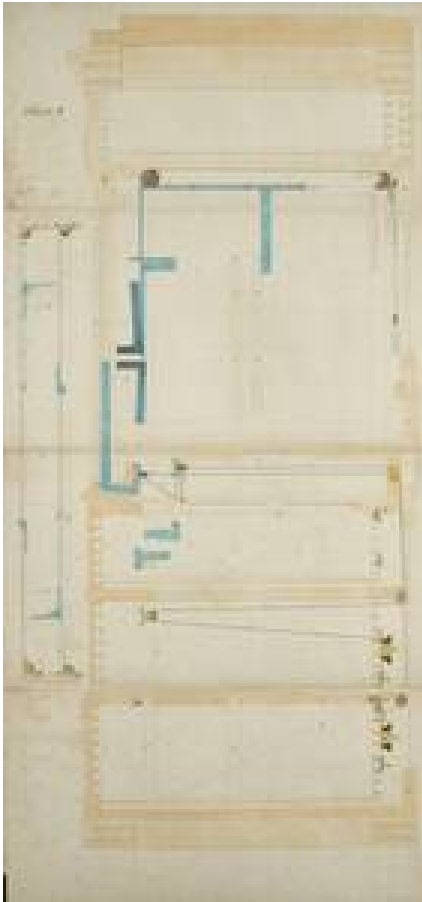

Objectdetail

Object name: working drawing

Title: Querschnitt der linken Seite des Schreibsekretärs (given title),
Durchschnitt links (original-language title)

Production:

design: [Vinzenz Hefele \(1840\)](#), Vienna, before 1841

Period/Style/School: Biedermeier

Material / Technique: Papier auf Leinen aufgezogen

Measurements:

height: 165 cm

width: 79.5 cm

Inventory number: SOB 116-2-2

Acquisition: assumption (1965)

text on object

Superordinated Object:

Werkzeichnungen eines Sekretärs ([SOB 116-2](#))

Associated object:

([SOB 116-1](#))

Fotografie des Objekts: Fotografie eines Schreibsekretärs von Vinzenz Hefele
1839-1840 ([KI 9813-1-1](#))

Fotografie des Objekts: Fotografie eines Schreibsekretärs von Vinzenz Hefele
1839-1840 ([KI 9813-1-2](#))

Fotografie des Objekts: Fotografie eines Schreibsekretärs von Vinzenz Hefele
1839-1840 ([KI 9813-1-3](#))