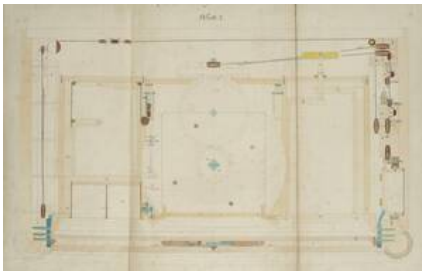

Objectdetail

Object name: [working drawing, ground plan](#)

Title: Grundriss des Schreibsekretärs mit Teil der Mechanik (given title), Grundriß des Kastens (original-language title)

Production:

design: [Vinzenz Hefele \(1840\)](#), [Vienna](#), before 1841

Period/Style/School: [Biedermeier](#)

Material / Technique: Papier auf Leinen aufgezogen

Measurements:

height: 72.7 cm

width: 110.7 cm

Inventory number: SOB 116-2-1

Acquisition: assumption (1965)

text on object: Blatt I