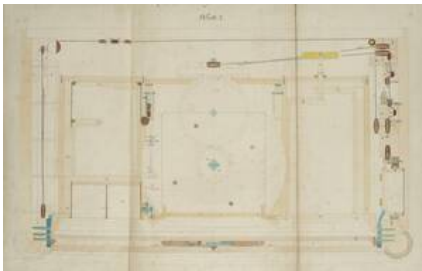

Objectdetail

Object name: working drawing, ground plan
Title: Grundriss des Schreibsekretärs mit Teil der
Mechanik (given title), Grundriß des Kastens
(original-language title)

Production:

design: [Vinzenz Hefele \(1840\)](#), Vienna, before 1841

Period/Style/School: Biedermeier

Material / Technique: Papier auf Leinen aufgezogen

Measurements:

height: 72.7 cm

width: 110.7 cm

Inventory number: SOB 116-2-1

Acquisition: assumption (1965)

text on object: Blatt I

signature: H.V

Superordinated Object:

Werkzeichnungen eines Sekretärs ([SOB 116-2](#))

Associated object:

([SOB 116-1](#))

Fotografie des Objekts: Fotografie eines Schreibsekretärs
von Vinzenz Hefele 1839-1840 ([KI 9813-1-1](#))