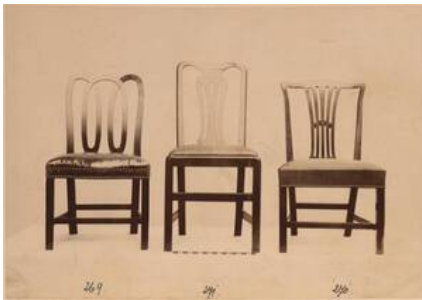

## Objectdetail

---

Object name: [photograph](#)

Title: Fotografie dreier Stühle im Chippendale-Stil von ca. 1740 (given title), 199 Fotografien von Objekten der Ausstellung über altenglische Möbel im ehem. Bethnal Green Museum in London 1896. (title addition)

Production:

photographer: [anonymous, London](#), 1896

Material: [secondary support cardboard](#)

Technique: [photograph](#)

Measurements:

height: 17.4 cm

width: 25 cm

Inventory number: KI 7246-71

Acquisition: purchase (1897)

text on object: [Untersatzkarton, mittig unten, aufgeklebt]: 269. Chair. Walnut; [...] / 270. Chair. Mahogany; [...] / 271. Chair. Mahogany; [...]

[Untersatzkarton, rechts]: Drei Chippendale-Stühle: 269: um 1740; / 271: um 1740; 270: um 1720