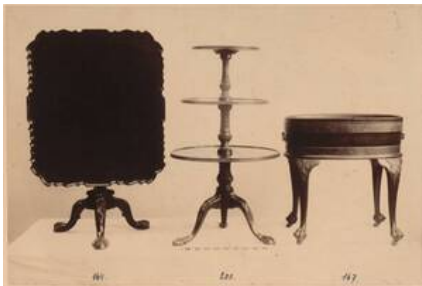

Objectdetail

---

Object name: [photograph](#)

Title: Fotografie eines Tisches einer Etagère und eines Weinkühlers (given title), 199 Fotografien von Objekten der Ausstellung über altenglische Möbel im ehem. Bethnal Green Museum in London 1896. (title addition)

Production:

photographer: [anonymous, London](#), 1896

Material: [secondary support cardboard](#)

Technique: [photograph](#)

Measurements:

height: 17 cm

width: 25.4 cm

Inventory number: KI 7246-48

Acquisition: purchase (1897)

text on object: [Untersatzkarton, mittig unten, aufgeklebt]: 164. Table. Walnut; [...] / 200. Dumb-Waiter. Mahogany; [...], 167. Wine Cooler and Stand. [...]

[Untersatzkarton, rechts]: 164: Tisch aus Nußbaumholz mit umklappbarer Platte. Um 1730. / 167: Dreiteilige Etagère aus Mahagoni, um 1740. / 200: Weinkühler aus Mahagoni, Chippendale, um 1740.