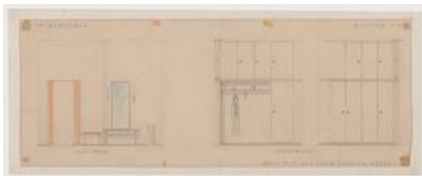

Objektdetail

Objektbezeichnung: Wandabwicklung

Titel: Wandansicht eines Vorzimmers und eines Garderobe in Commission für Robitschek (vom Bearbeiter vergebener Titel)

Entstehung / Datierung:

Entwurf: [Otto Prutscher](#), Wien, um 1930

Entwurf: [Anton Schuwerk](#), Wien, um 1930

Entwurf: [August Röben](#), Wien, um 1930

Material: Transparentpapier, Bleistift, Buntstift

Technik: Zeichnung

Maßangaben:

Höhe: 23 cm

Breite: 61 cm

Höhe (Untersatzkarton): 25.4 cm