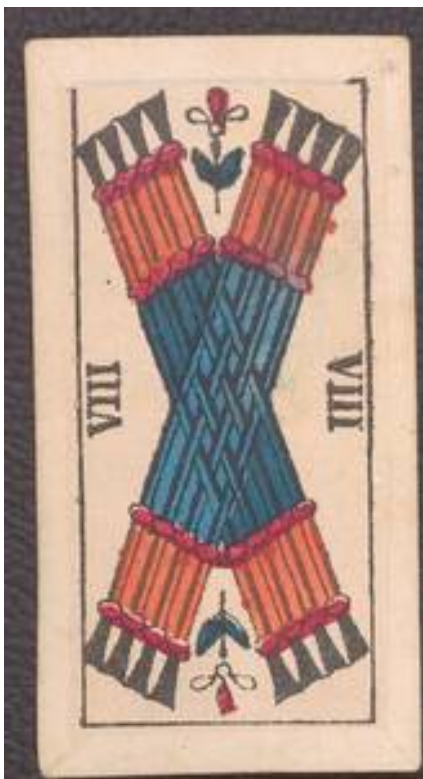

**MAK**

## Objektdetail

---

Objektbezeichnung: [Spielkarte](#)

Titel: VIII (Originaltitel), Italienisches Tarockspiel von Edoardo Dotti (Serientitel)

Entstehung / Datierung:

Drucker: [Edoardo Dotti, Milano / Mailand](#), um 1860

Entwurf: [Anonym, Milano / Mailand](#)

Material: [Papier](#)

Technik: [Holzschnitt, koloriert](#)

Maßangaben:

Höhe: 10.7 cm

Breite: 5.6 cm

Inventarnummer: KI 14060-4-50

Provenienz: Ankauf (1976)

Beschreibung: Bemerkung: Spielkartenset bestehend aus 62 Karten. Rückseite mit blau koloriertem Kupferstich versehen. Vorderseite nach alten Vorlagen, Rückseite (Genreszene) evtl. von Dotti entworfen.