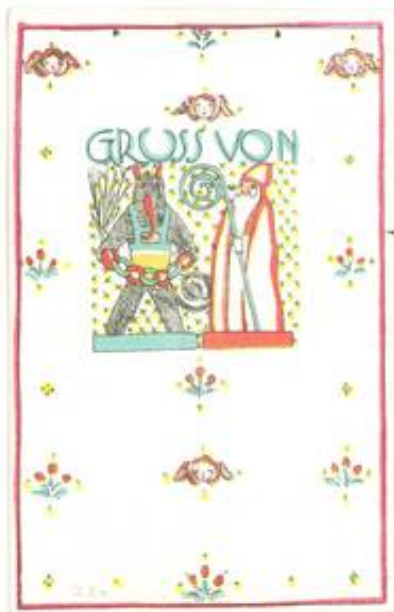

**MAK**

## Objektdetail

---

Objektbezeichnung: Postkarte

Titel: Postkarte Nr. 897, Gruss von... “,  
Nikolaus-Krampuskarte (Untertitel)

Entstehung / Datierung:

Auftraggeber: Wiener Werkstätte, Wien, 1912

Entwurf: Fritzi Löw (?)

Material: Papier

Technik: Lithografie

Maßangaben:

Höhe: 14 cm

Breite: 9 cm

Inventarnummer: KI 8875-179

Provenienz: Schenkung / Donation (1930)

Signaturbezeichnung: nicht signiert

WW Postkarte Nr.: 897

Beschreibung: Rückseitenfarbe: grün

Abteilung: Metall und Wiener-Werkstätte-Archiv

Sammlung: Archiv der Wiener Werkstätte