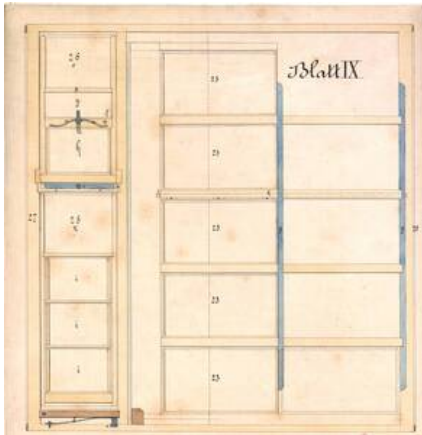

Objektdetail

Objektbezeichnung: Werkzeichnung

Titel: Querschnitt durch den Tabernakel (linke Seite)

Entstehung / Datierung:

Entwurf: [Vinzenz Hefele \(1840\)](#), Wien, vor 1841

Zeitraum: Biedermeier

Material / Technik: Papier auf Leinen aufgezogen

Maßangaben:

Höhe: 28 cm

Breite: 28 cm

Inventarnummer: SOB 116-2-9

Provenienz: Übernahme (1965)

Text am Objekt

Übergeordneter Datensatz:

Werkzeichnungen eines Sekretärs ([SOB 116-2](#))

Assoziiertes Objekt:

([SOB 116-1](#))

Fotografie des Objekts: Fotografie eines Schreibsekretärs von Vinzenz Hefele 1839-1840 ([KI 9813-1-1](#))

Fotografie des Objekts: Fotografie eines Schreibsekretärs von Vinzenz Hefele 1839-1840 ([KI 9813-1-2](#))