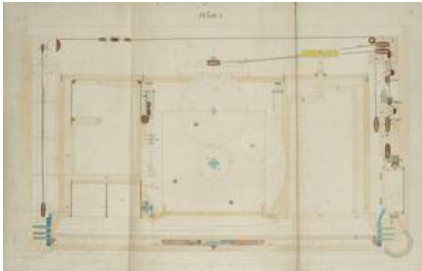

Objektdetail

Objektbezeichnung: Werkzeichnung, Grundriss

Titel: Grundriss des Schreibsekretärs mit Teil der Mechanik (vom Bearbeiter vergebener Titel), Grundriß des Kastens (Originaltitel)

Entstehung / Datierung:

Entwurf: [Vinzenz Hefele \(1840\)](#), Wien, vor 1841

Zeitraum: Biedermeier

Material / Technik: Papier auf Leinen aufgezogen

Maßangaben:

Höhe: 72.7 cm

Breite: 110.7 cm

Inventarnummer: SOB 116-2-1

Provenienz: Übernahme (1965)

Text am Objekt: Blatt I

Signatur: H.V

Übergeordneter Datensatz:

Werkzeichnungen eines Sekretärs ([SOB 116-2](#))

Assoziiertes Objekt:

([SOB 116-1](#))

Fotografie des Objekts: Fotografie eines Schreibsekretärs von Vinzenz Hefele 1839-1840 ([KI 9813-1-1](#))