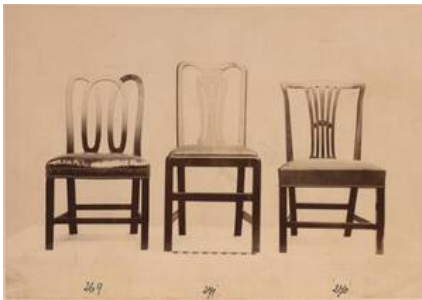

MAK

Objektdetail

Objektbezeichnung: Fotografie

Titel: Fotografie dreier Stühle im Chippendale-Stil von ca. 1740 (vom Bearbeiter vergebener Titel), 199 Fotografien von Objekten der Ausstellung über altenglische Möbel im ehem. Bethnal Green Museum in London 1896.

(Titelzusatz)

Entstehung / Datierung:

Fotograf: [Anonym](#), London, 1896

Material: Untersatzkarton

Technik: Fotografie

Maßangaben:

Höhe: 17.4 cm

Breite: 25 cm

Inventarnummer: KI 7246-71

Provenienz: Ankauf (1897)

Text am Objekt: [Untersatzkarton, mittig unten, aufgeklebt]: 269. Chair. Walnut; [...] / 270. Chair.

Mahogany; [...] / 271. Chair. Mahogany; [...]

[Untersatzkarton, rechts]: Drei Chippendale-Stühle: 269: um 1740; / 271: um 1740; 270: um 1720