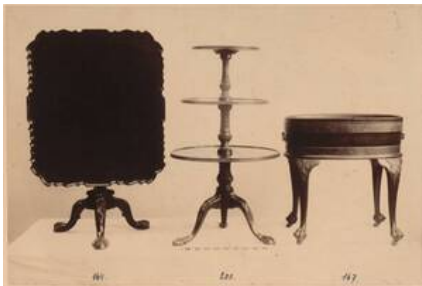

Objektdetail

Objektbezeichnung: Fotografie

Titel: Fotografie eines Tisches einer Etagère und eines Weinkühlers (vom Bearbeiter vergebener Titel), 199
Fotografien von Objekten der Ausstellung über altenglische Möbel im ehem. Bethnal Green Museum in London 1896. (Titelzusatz)

Entstehung / Datierung:

Fotograf: [Anonym](#), London, 1896

Material: Untersatzkarton

Technik: Fotografie

Maßangaben:

Höhe: 17 cm

Breite: 25.4 cm

Inventarnummer: KI 7246-48

Provenienz: Ankauf (1897)

Text am Objekt: [Untersatzkarton, mittig unten, aufgeklebt]: 164. Table. Walnut; [...] / 200. Dumb-Waiter. Mahogany; [...], 167. Wine Cooler and Stand. [...]

[Untersatzkarton, rechts]: 164: Tisch aus Nußbaumholz mit umklappbarer Platte. Um 1730. / 167: Dreiteilige Etagère aus Mahagoni, um 1740. / 200: Weinkühler aus Mahagoni, Chippendale, um 1740.