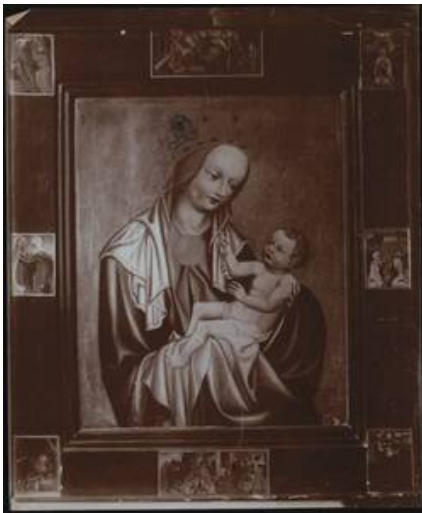

MAK

Objectdetail

作品分類: [photograph](#)

題名: Fotografie eines Tafelbildes mit einer
Madonnendarstellung und Szenen aus dem Leben Marias
aus Budweis (given title)

作者 / 制作年代:

photographer: [無名](#), [České Budějovice](#), 1900 ~ 1915

手法: [collodion print](#)

測定:

縦幅: 28.1 センチ

横幅: 23.2 センチ

作品番号: KI 14365-2

出所: old holding

作品に記載されている文章 (back side): Budweis,
Redemptoristen

セクション: Library and Works on Paper Collection