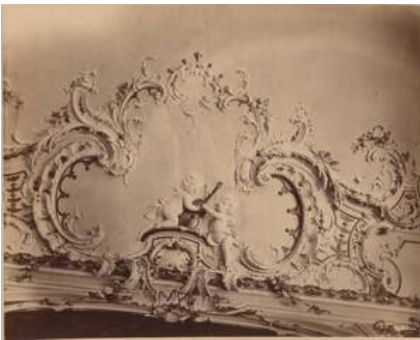

Objectdetail

---

Object name: [photograph](#)

Title: Fotografie des Details einer Stuckdecke in Schloss Bruchsal (given title)

Production:

publisher: [Verlag Otto Friedrich Bassermann, Bruchsal](#), before 1875